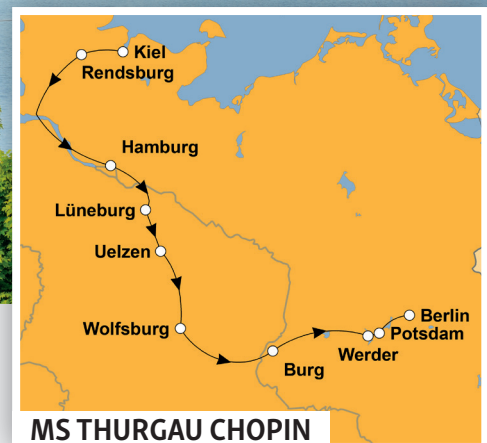

Elbe – Havel

Von Ostsee bis Wannsee

Frühbucherpreis bis 31.01.25

SPEZIAL

sz-Reisen
Exklusiv

8 Tage Flusskreuzfahrt inkl. Haustürtransfer

- ✓ 7 Ü/VP in gebuchter Kabinenkategorie
- ✓ **sz-Reisen PLUS:** Stadtrundfahrten in Kiel, Hamburg, Berlin inklusive
- ✓ Kapitänsempfang

DE-KI17

Termin: 14.06.–21.06.25

Frühbucherpreis bis 31.01.25 p.P. ab **1.899 €**

Satzfehler vorbehalten.

sz-Reisen^{*}

IMMER EIN ERLEBNIS