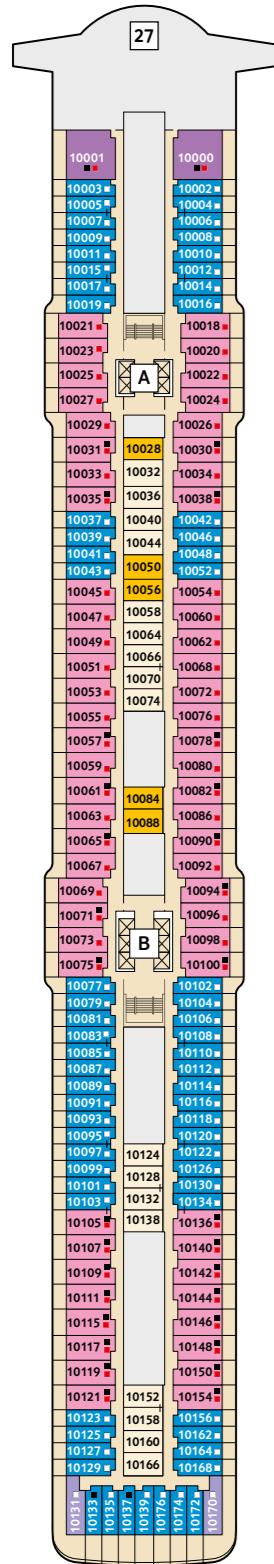

DECKPLÄNE

Mein Schiff 3

Mein Schiff 4

Das X-Sonnendeck auf der Mein Schiff 4 ist mit mehr Sonnenliegen, einem schattigen Bereich sowie Duschen ausgestattet.

Auf der Mein Schiff 4 finden Sie die Entspannungsliegen im Mittelteil von Deck 15.

11 KRABBE

KABINENKATEGORIEN*

- 14000 Himmel & Meer Suite
- 11162 Premium Verandakabine
- 11000 SPA Balkonkabine
- 11020 Balkonkabine Kat. F
- 11060 Innenkabine Kat. C

Legende

- Restaurant
- Bar
- SPA & Sport
- Unterhaltung/Theater
- Betriebsräume
- Küche

* Beispielhafte Darstellung der Kabinenummern. Änderungen vorbehalten.

Für Innenkabinen mit geraden Kabinenummern gilt: Türen öffnen sich steuerbord (in Schiffsrichtung rechts). Hat Ihre Innenkabine eine ungerade Kabinenummer, so öffnet sich die Tür backbord (in Schiffsrichtung links).

360°-PANORAMEN:
www.tuicruises.com/mein-schiff-3
www.tuicruises.com/mein-schiff-4

15 BRISE

DECKPLÄNE

10 PERLE

9 KORALLE

8 MUSCHEL

7 HANSE

6 BOJE