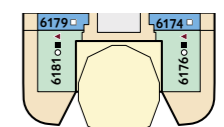

Legende

- Restaurant
- Bar
- SPA & Sport
- Unterhaltung/Theater
- Betriebsräume
- Küche
- Sichtbehinderung durch Tenderboote auf Deck 5

- Verbindungstür
- Barrierefreie Kabine
- Hochbett
- Einzelbett
- Bettcouch
- Doppelbettcouch
- 1 Pullman-Bett (ausklappbares Oberbett)
- Betten nicht auseinanderstellbar
- Kabine mit Sichtbehinderung
- Treppenhausbezeichnung A B
- 27 Brücke

* Beispielhafte Darstellung der Kabinennummern. Änderungen vorbehalten.

Für **Innenkabinen** mit geraden Kabinennummern gilt: Türen öffnen sich steuerbord (in Schiffsrichtung rechts). Hat Ihre Innenkabine eine ungerade Kabinennummer, so öffnet sich die Tür backbord (in Schiffsrichtung links).

Die *Mein Schiff 4* verfügt am Heck über 2 Diamant Suiten.