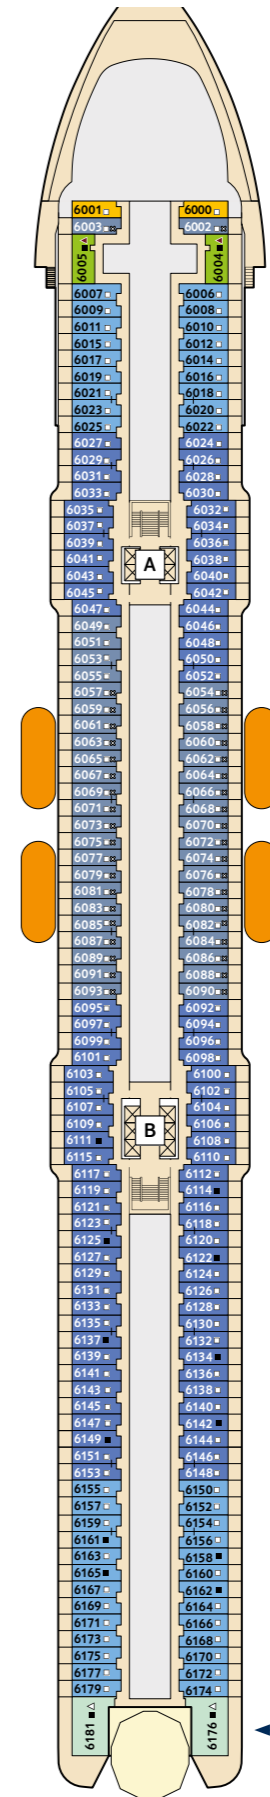

DECKPLÄNE

Mein Schiff 3

Mein Schiff 4

Das X-Sonnendeck auf der Mein Schiff 4 ist mit mehr Sonnenliegen, einem schattigen Bereich sowie Duschen ausgestattet.

Auf der Mein Schiff 4 finden Sie die Entspannungsliegen im Mittelteil von Deck 15.

* Beispielhafte Darstellung der Kabinenummern. Änderungen vorbehalten.

Für Innenkabinen mit geraden Kabinenummern gilt: Türen öffnen sich steuerbord (in Schiffsrichtung rechts). Hat Ihre Innenkabine eine ungerade Kabinenummer, so öffnet sich die Tür backbord (in Schiffsrichtung links).

360°-PANORAMEN:
www.tuicruises.com/mein-schiff-3
www.tuicruises.com/mein-schiff-4

15 BRISE

DECKPLÄNE

10 PERLE

9 KORALLE

8 MUSCHEL

7 HANSE

6 BOJE

* Beispielhafte Darstellung der Kabinennummern. Änderungen vorbehalten.

Für **Innenkabinen** mit geraden Kabinennummern gilt: Türen öffnen sich steuerbord (in Schiffsrichtung rechts). Hat Ihre Innenkabine eine ungerade Kabinennummer, so öffnet sich die Tür backbord (in Schiffsrichtung links).