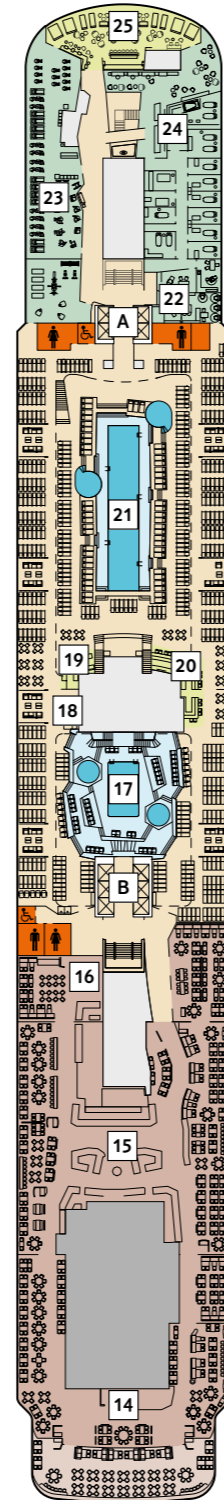

DECKPLÄNE

Mein Schiff 3

Mein Schiff 4

Das X-Sonnendeck auf der Mein Schiff 4 ist mit mehr Sonnenliegen, einem schattigen Bereich sowie Duschen ausgestattet.

Auf der Mein Schiff 4 finden Sie die Entspannungsliegen im Mittelteil von Deck 15.

14 HORIZONT

12 AQUA

Auf der Mein Schiff 4 gibt es in dem Bereich SPA & Meer zusätzliche Anwendungsräume und eine vergrößerte SPA Suite.

Der Bereich SPA & Meer der Mein Schiff 4 ist im skandinavischen Stil gehalten und bietet eine noch größere Finnische Sauna als die Mein Schiff 3.

* Beispielhafte Darstellung der Kabinenummern. Änderungen vorbehalten.

Für Innenkabinen mit geraden Kabinenummern gilt: Türen öffnen sich steuerbord (in Schiffsrichtung rechts). Hat Ihre Innenkabine eine ungerade Kabinenummer, so öffnet sich die Tür backbord (in Schiffsrichtung links).

360°-PANORAMEN:
www.tuicruises.com/mein-schiff-3
www.tuicruises.com/mein-schiff-4

15 BRISE

DECKPLÄNE

10 PERLE

9 KORALLE

8 MUSCHEL

7 HANSE

6 BOJE