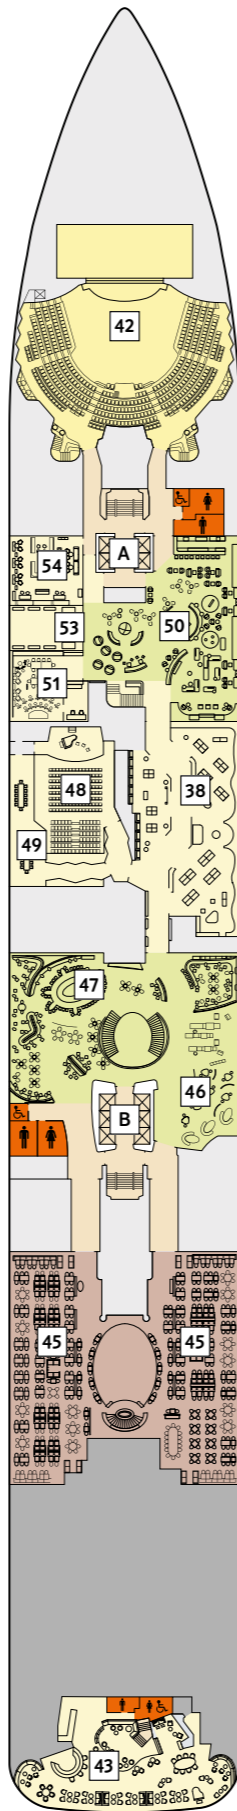

4 Die maritime Waterkant – Bar & Lounge bietet ohne Aufpreis ein vielfältiges Getränkesortiment an. An gleicher Stelle finden Sie auf der *Mein Schiff 3* unsere Meerleben Bar. Die Teenslounge auf der *Mein Schiff 4* wurde umgestaltet und steht außerhalb der Ferien allen Gästen zur Verfügung.

Der Spielbudenplatz mit vielen Spielmöglichkeiten.

4 Hier befindet sich der Landausflugsbereich der *Mein Schiff 4*.

4 Hier befindet sich an Bord der *Mein Schiff 4* die Saftwert.

4 Die Café Lounge lädt im Stil des Art Déco zum Verweilen ein.

4 SEESTERN