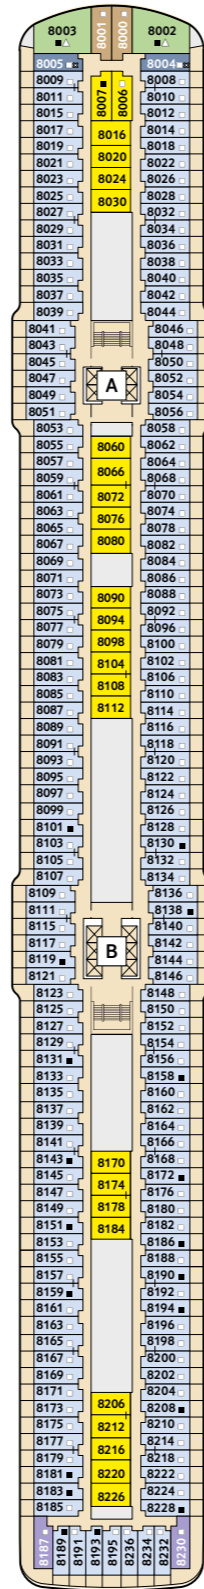

DECKPLÄNE

Mein Schiff 3

Mein Schiff 4

Das X-Sonnendeck auf der Mein Schiff 4 ist mit mehr Sonnenliegen, einem schattigen Bereich sowie Duschen ausgestattet.

Auf der Mein Schiff 4 finden Sie die Entspannungsliegen im Mittelteil von Deck 15.

* Beispielhafte Darstellung der Kabinenummern. Änderungen vorbehalten.

Für Innenkabinen mit geraden Kabinenummern gilt: Türen öffnen sich steuerbord (in Schiffsrichtung rechts). Hat Ihre Innenkabine eine ungerade Kabinenummer, so öffnet sich die Tür backbord (in Schiffsrichtung links).

360°-PANORAMEN:
www.tuicruises.com/mein-schiff-3
www.tuicruises.com/mein-schiff-4

15 BRISE

DECKPLÄNE

10 PERLE

9 KORALLE

8 MUSCHEL

7 HANSE

6 BOJE

* Beispielhafte Darstellung der Kabinennummern. Änderungen vorbehalten.

Für **Innenkabinen** mit geraden Kabinennummern gilt: Türen öffnen sich steuerbord (in Schiffsrichtung rechts). Hat Ihre Innenkabine eine ungerade Kabinennummer, so öffnet sich die Tür backbord (in Schiffsrichtung links).