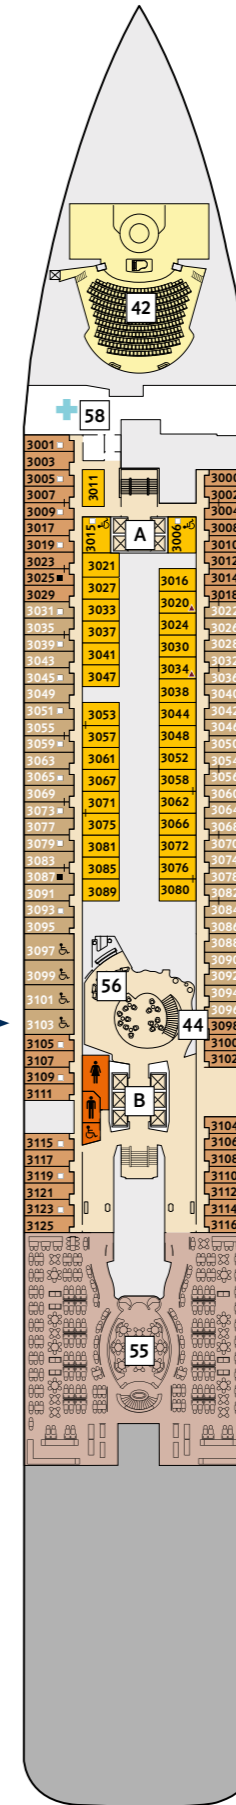

KABINENKATEGORIEN*

- 3101 Außenkabine Kat. A
- 3125 Außenkabine Kat. B
- 3089 Innenkabine Kat. C

Legende

- Restaurant
- Bar
- SPA & Sport
- Unterhaltung/Theater
- Betriebsräume
- Küche

- Verbindungstür
- Barrierefreie Kabine
- Hochbett
- Bettcouch
- Doppelbettcouch
- 1 Pullman-Bett (ausklappbares Oberbett)
- Kabine mit Sichtbehinderung

- Premium Alles Inklusive

- A B Treppenhausbezeichnung

- 28 Champagner Treff
- 29 Große Freiheit
- 30 Diamant Bar
- 31 La Spezia – Italienisch genießen
- 32 Surf & Turf – Steakhouse
- 33 Schau Bar
- 34 Tag & Nacht – Bistro
- 35 Hanami – By Tim Raue
- 36 Bordreiseleitung
- 37 Fotogalerie
- 38 Neuer Wall – Einkaufspassagen
- 39 Abtanz Bar
- 40 Rauchersalon (*Mein Schiff 3*)
- 41 Casino (*Mein Schiff 3*)
- Casino & Lounge (*Mein Schiff 4*)

- 42 Theater
- 43 Café Lounge
- 44 Bordbibliothek
- 45 Atlantik – Mediterran
- 46 Landausflüge, Golf & Biking
- 47 TUI Bar
- 48 Klanghaus
- 49 Konferenzräume
- 50 Meerleben Bar (*Mein Schiff 3*)
- Waterkant – Bar & Lounge (*Mein Schiff 4*)
- 51 Atelier (*Mein Schiff 3*)
- Atelier mit Tattoo Studio (*Mein Schiff 4*)
- 52 Meine Reisewelt (*Mein Schiff 4*)
- 53 Spielplatz – Videogames (*Mein Schiff 3*)
- Spielbudenplatz (*Mein Schiff 4*)
- 54 Sturmfrei – Teenslounge
- 55 Atlantik – Klassik
- 56 Rezeption
- 57 Saftwert (*Mein Schiff 4*)
- 58 Bordhospital

Für **Innenkabinen** mit geraden Kabinenummern gilt: Türen öffnen sich steuerbord (in Schiffsrichtung rechts). Hat Ihre Innenkabine eine ungerade Kabinenummer, so öffnet sich die Tür backbord (in Schiffsrichtung links).

* Beispielfhafte Darstellung der Kabinenummern. Änderungen vorbehalten.
** Der Casino-Spielbetrieb ist nicht im Premium Alles Inklusive-Angebot enthalten.

3 ATLANTIK