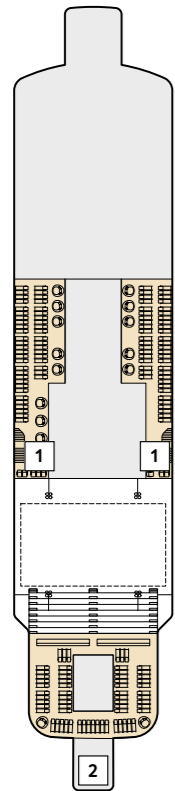

DECKPLÄNE

Mein Schiff 3

Mein Schiff 4

Das X-Sonnendeck auf der Mein Schiff 4 ist mit mehr Sonnenliegen, einem schattigen Bereich sowie Duschen ausgestattet.

Auf der Mein Schiff 4 finden Sie die Entspannungsliegen im Mittelteil von Deck 15.

14 HORIZONT

12 AQUA

Auf der Mein Schiff 4 gibt es in dem Bereich SPA & Meer zusätzliche Anwendungsräume und eine vergrößerte SPA Suite.

Der Bereich SPA & Meer der Mein Schiff 4 ist im skandinavischen Stil gehalten und bietet eine noch größere Finnische Sauna als die Mein Schiff 3.

* Beispielhafte Darstellung der Kabinenummern. Änderungen vorbehalten.

Für Innenkabinen mit geraden Kabinenummern gilt: Türen öffnen sich steuerbord (in Schiffsrichtung rechts). Hat Ihre Innenkabine eine ungerade Kabinenummer, so öffnet sich die Tür backbord (in Schiffsrichtung links).

* Beispielhafte Darstellung der Kabinennummern. Änderungen vorbehalten.

Für **Innenkabinen** mit geraden Kabinennummern gilt: Türen öffnen sich steuerbord (in Schiffsrichtung rechts). Hat Ihre Innenkabine eine ungerade Kabinennummer, so öffnet sich die Tür backbord (in Schiffsrichtung links).