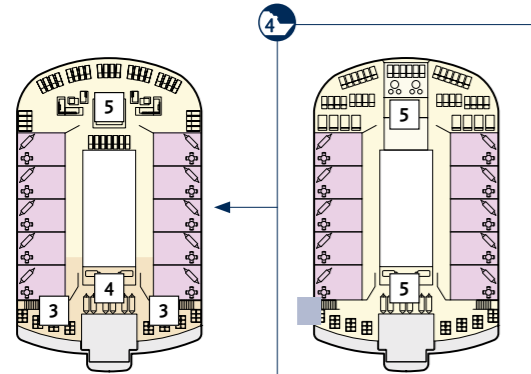

DECKPLÄNE

Mein Schiff 3

Mein Schiff 4

Das X-Sonnendeck auf der Mein Schiff 4 ist mit mehr Sonnenliegen, einem schattigen Bereich sowie Duschen ausgestattet.

Auf der Mein Schiff 4 finden Sie die Entspannungsliegen im Mittelteil von Deck 15.

14 HORIZONT

12 AQUA

Auf der Mein Schiff 4 gibt es in dem Bereich SPA & Meer zusätzliche Anwendungsräume und eine vergrößerte SPA Suite.

Der Bereich SPA & Meer der Mein Schiff 4 ist im skandinavischen Stil gehalten und bietet eine noch größere Finnische Sauna als die Mein Schiff 3.

11 KRABBE

KABINENKATEGORIEN*

- 14000 Himmel & Meer Suite
- 11162 Premium Verandakabine
- 11000 SPA Balkonkabine
- 11020 Balkonkabine Kat. F
- 11060 Innenkabine Kat. C

Legende

- Restaurant
- Bar
- SPA & Sport
- Unterhaltung/Theater
- Betriebsräume
- Küche

- Verbindungsstür
- Bettcouch
- Doppelbettcouch
- Betten nicht auseinanderstellbar
- Premium Alles Inklusive

A B Treppenhausbezeichnung

- 1 Sonnendeck
- 2 Ausguck
- 3 Entspannungsliegen
- 4 Sonnenmassage
- 5 X-Sonnendeck
- 6 Blauer Balkon
- 7 Außenlster – Bar & Grill
- 8 Indoor Cycling
- 9 Arena
- 10 Insel der Seeräuber – Kids-Club
- 11 Nest – Baby-Raum
- 12 Überschaubar
- 13 X-Lounge
- 14 GOSCH Sylt
- 15 Anckelmannsplatz – Buffet-Restaurant
- 16 Backstube
- 17 Innenpool
- 18 Ausgabe Handtücher und Kuscheldecken
- 19 Eis Bar
- 20 Unverzichtbar
- 21 Außenpool
- 22 Friseur
- 23 Sport & Gesundheit
- 24 SPA & Meer
- 25 Himmel & Meer Lounge
- 26 Sauna