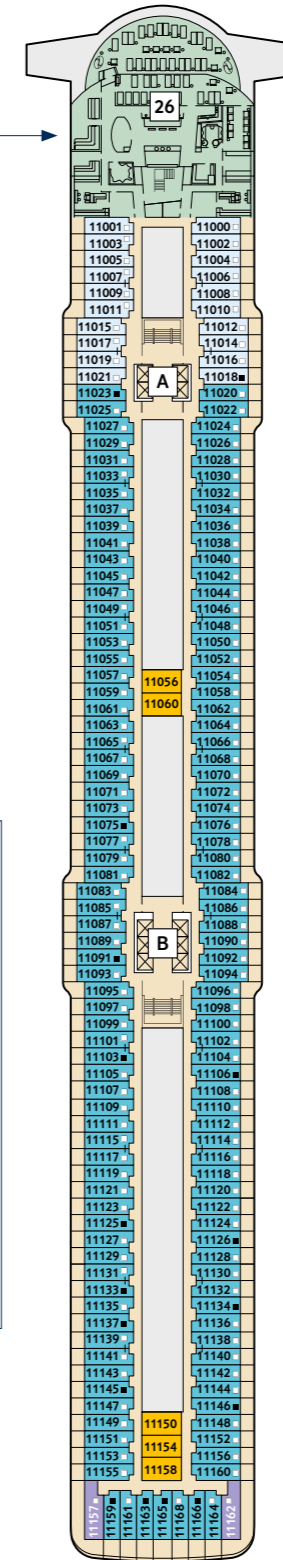

DECKPLÄNE

Mein Schiff 3

Mein Schiff 4

Das X-Sonnendeck auf der Mein Schiff 4 ist mit mehr Sonnenliegen, einem schattigen Bereich sowie Duschen ausgestattet.

Auf der Mein Schiff 4 finden Sie die Entspannungsliegen im Mittelteil von Deck 15.

14 HORIZONT

12 AQUA

Auf der Mein Schiff 4 gibt es in dem Bereich SPA & Meer zusätzliche Anwendungsräume und eine vergrößerte SPA Suite.

Der Bereich SPA & Meer der Mein Schiff 4 ist im skandinavischen Stil gehalten und bietet eine noch größere Finnische Sauna als die Mein Schiff 3.

11 KRABBE

KABINENKATEGORIEN*

- 14000 Himmel & Meer Suite
- 11162 Premium Verandakabine
- 11000 SPA Balkonkabine
- 11020 Balkonkabine Kat. F
- 11060 Innenkabine Kat. C

Legende

- Restaurant
- Bar
- SPA & Sport
- Unterhaltung/Theater
- Betriebsräume
- Küche

* Beispielhafte Darstellung der Kabinenummern. Änderungen vorbehalten.

Für Innenkabinen mit geraden Kabinenummern gilt: Türen öffnen sich steuerbord (in Schiffsrichtung rechts). Hat Ihre Innenkabine eine ungerade Kabinenummer, so öffnet sich die Tür backbord (in Schiffsrichtung links).