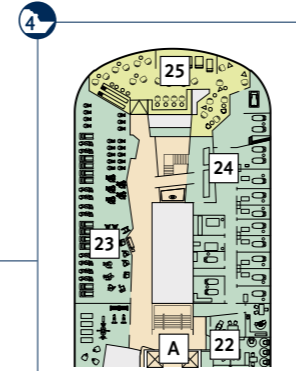

Auf der Mein Schiff 4 gibt es in dem Bereich SPA & Meer zusätzliche Anwendungsräume und eine vergrößerte SPA Suite.