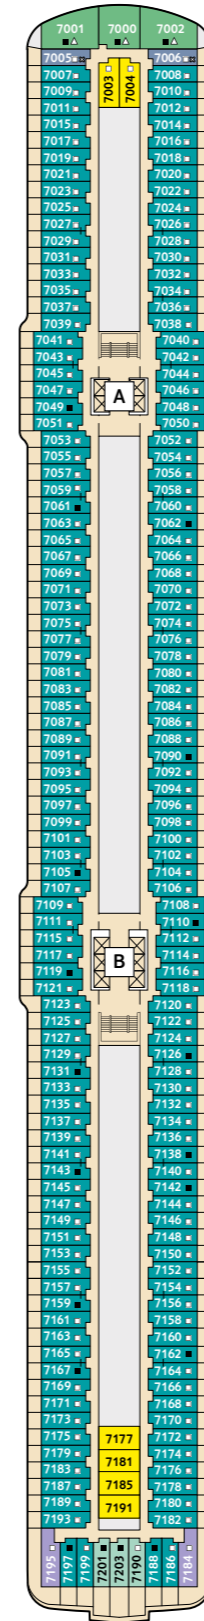

DECKPLÄNE

Mein Schiff 3

Mein Schiff 4

Das X-Sonnendeck auf der Mein Schiff 4 ist mit mehr Sonnenliegen, einem schattigen Bereich sowie Duschen ausgestattet.

Auf der Mein Schiff 4 finden Sie die Entspannungsliegen im Mittelteil von Deck 15.

* Beispielhafte Darstellung der Kabinenummern. Änderungen vorbehalten.

Für Innenkabinen mit geraden Kabinenummern gilt: Türen öffnen sich steuerbord (in Schiffsrichtung rechts). Hat Ihre Innenkabine eine ungerade Kabinenummer, so öffnet sich die Tür backbord (in Schiffsrichtung links).

360°-PANORAMEN:
www.tuicruises.com/mein-schiff-3
www.tuicruises.com/mein-schiff-4

15 BRISE

DECKPLÄNE

10 PERLE

9 KORALLE

8 MUSCHEL

7 HANSE

6 BOJE

* Beispielhafte Darstellung der Kabinennummern. Änderungen vorbehalten.

Für **Innenkabinen** mit geraden Kabinennummern gilt: Türen öffnen sich steuerbord (in Schiffsrichtung rechts). Hat Ihre Innenkabine eine ungerade Kabinennummer, so öffnet sich die Tür backbord (in Schiffsrichtung links).