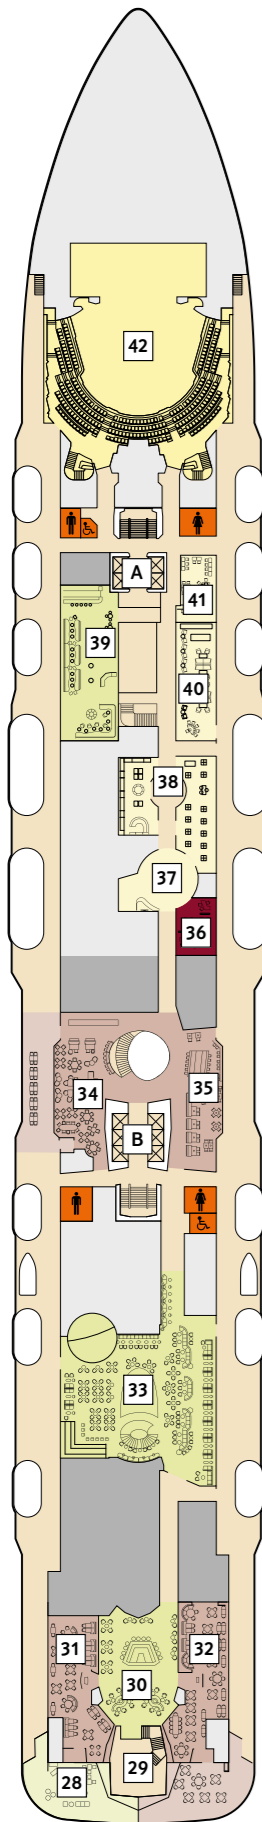

3
4

4 Casino & Lounge auf der *Mein Schiff 4* mit Innenraucherbereich

4 Das Hanami – By Tim Raue erstrahlt auf der *Mein Schiff 4* in einem anderem Design.

4 Die Große Freiheit auf der *Mein Schiff 4*: das Surf & Turf – Steakhouse mit größerem Außenbereich sowie 3 BBQ-Tischen mit integrierten Grillplatten, das La Spezia – Italienisch genießen und die Diamant Bar mit einem größeren Sitzbereich.

5 PIER