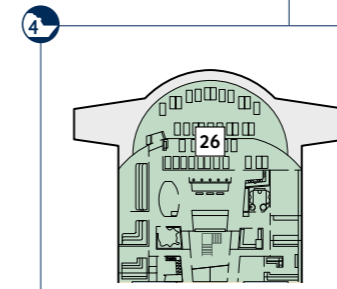

Der Bereich SPA & Meer der Mein Schiff 4 ist im skandinavischen Stil gehalten und bietet eine noch größere Finnische Sauna als die Mein Schiff 3.