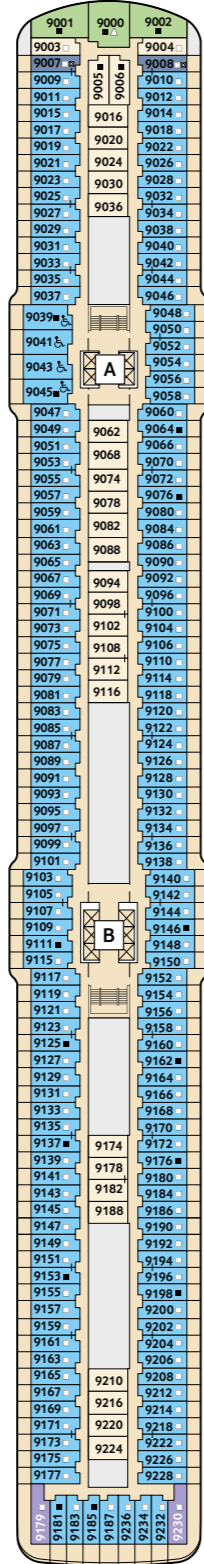

DECKPLÄNE

Mein Schiff 3

Mein Schiff 4

Das X-Sonnendeck auf der Mein Schiff 4 ist mit mehr Sonnenliegen, einem schattigen Bereich sowie Duschen ausgestattet.

Auf der Mein Schiff 4 finden Sie die Entspannungsliegen im Mittelteil von Deck 15.

11 KRABBE

KABINENKATEGORIEN*

- 14000 Himmel & Meer Suite
- 11162 Premium Verandakabine
- 11000 SPA Balkonkabine
- 11020 Balkonkabine Kat. F
- 11060 Innenkabine Kat. C

Legende

- Restaurant
- Bar
- SPA & Sport
- Unterhaltung/Theater
- Betriebsräume
- Küche

* Beispielhafte Darstellung der Kabinenummern. Änderungen vorbehalten.

Für Innenkabinen mit geraden Kabinenummern gilt: Türen öffnen sich steuerbord (in Schiffsrichtung rechts). Hat Ihre Innenkabine eine ungerade Kabinenummer, so öffnet sich die Tür backbord (in Schiffsrichtung links).

360°-PANORAMEN:
www.tuicruises.com/mein-schiff-3
www.tuicruises.com/mein-schiff-4

15 BRISE

DECKPLÄNE

10 PERLE

9 KORALLE

8 MUSCHEL

7 HANSE

6 BOJE