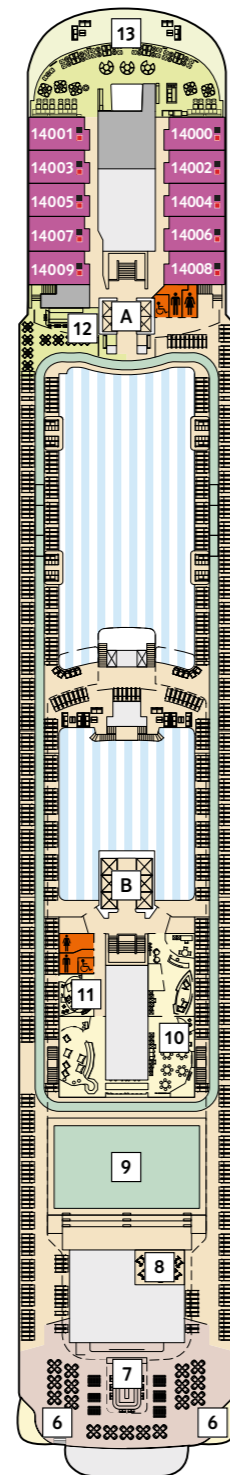

DECKPLÄNE

Mein Schiff 3

Mein Schiff 4

Das X-Sonnendeck auf der Mein Schiff 4 ist mit mehr Sonnenliegen, einem schattigen Bereich sowie Duschen ausgestattet.

Auf der Mein Schiff 4 finden Sie die Entspannungsliegen im Mittelteil von Deck 15.

14 HORIZONT

12 AQUA

Auf der Mein Schiff 4 gibt es in dem Bereich SPA & Meer zusätzliche Anwendungsräume und eine vergrößerte SPA Suite.

Der Bereich SPA & Meer der Mein Schiff 4 ist im skandinavischen Stil gehalten und bietet eine noch größere Finnische Sauna als die Mein Schiff 3.

* Beispielhafte Darstellung der Kabinenummern. Änderungen vorbehalten.

Für Innenkabinen mit geraden Kabinenummern gilt: Türen öffnen sich steuerbord (in Schiffsrichtung rechts). Hat Ihre Innenkabine eine ungerade Kabinenummer, so öffnet sich die Tür backbord (in Schiffsrichtung links).

360°-PANORAMEN:
www.tuicruises.com/mein-schiff-3
www.tuicruises.com/mein-schiff-4

15 BRISE

DECKPLÄNE

10 PERLE

9 KORALLE

8 MUSCHEL

7 HANSE

6 BOJE